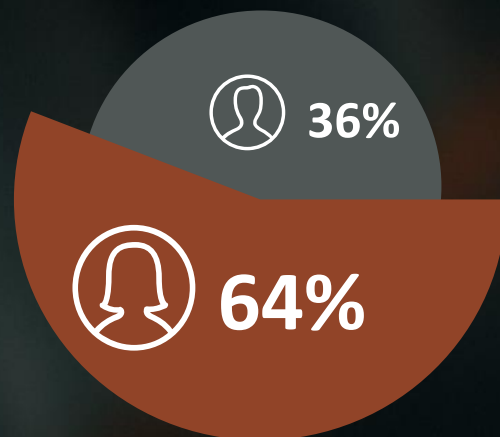

О канале

BOLT

Аудитория
обеспеченные женщины
и мужчины 40+

550+ часов
контента

Боевики, детективы,
триллеры, криминальные
драмы

Рейтинговые фильмы и
сериалы последних лет

ATS – 60 минут*