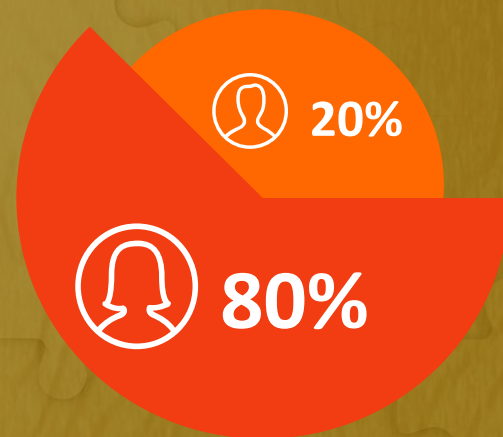

КиноПоиск

8

КиноПоиск

7,7

**STAR
FAMILY**

О канале

Аудитория
обеспеченные
женщины 40+
с детьми

500+ часов
контента