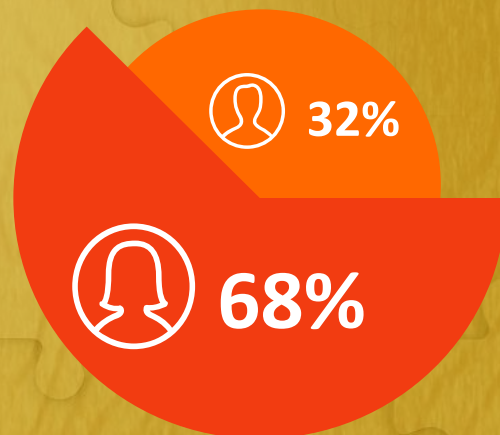

Скоро на экранах

STAR
CINEMA

4,7

IMDb 5 КиноПоиск

IMDb 6,7 КиноПоиск 7,3

**STAR
FAMILY**

О канале

ATS – 30 минут