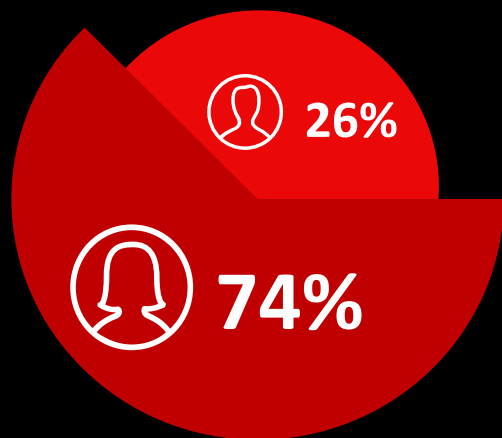

КиноПоиск 6,3

IMDb 6,2 **КиноПоиск** 6,4

STAR

CINEMA

О канале

Аудитория
обеспеченные
женщины 40+

ATS – 25 минут

1300+ часов
контента